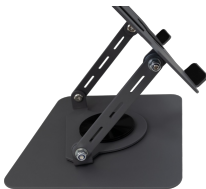

ICE ARROW

ICE ARROW / WHITE SHARK

White Shark ICE ARROW es un soporte refrigerador gaming para portátil diseñado para un uso más estable, mejor ergonomía y una colocación más práctica del laptop durante el trabajo, el gaming o el uso diario.

- **Dimensiones 260 x 230 x 30 mm** para un soporte práctico con portátiles compactos
- **Soporte para portátiles de 11,6" - 14"** para usar con dispositivos pequeños y medianos
- **Construcción metálica** para mayor resistencia, estabilidad y durabilidad
- **Altura y ángulo ajustables** para una posición más cómoda del portátil
- **Rotación 360°** para girar y ajustar la posición con mayor facilidad
- **Peso 1850 g** para una colocación estable durante el uso

White Shark ICE ARROW ofrece una combinación práctica de construcción metálica, ajuste ergonómico y soporte estable para trabajo, gaming y uso diario del portátil.

ESPECIFICACIONES

Atributos generales

Color	Negra
Garantía	Garantía de 36 meses
Mercancía entrante Cantidad	2005
Material	Metal
Dimensiones (mm)	260x230x30
Peso (g)	1850
Ajuste de inclinación	Sí
Tamaño de la laptop	14"