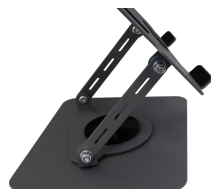

# ICE ARROW

ICE ARROW / WHITE SHARK

**White Shark ICE ARROW** je herní chladicí stojan pro notebook navržený pro stabilnější používání, lepší ergonomii a praktičtější umístění notebooku při práci, hraní nebo každodenním používání.

- **Rozměry 260 x 230 x 30 mm** pro praktickou podporu kompaktních notebooků
- **Podpora notebooků 11,6" - 14"** pro použití s menšími a středně velkými zařízeními
- **Kovová konstrukce** pro lepší pevnost, stabilitu a odolnost
- **Nastavitelná výška a úhel** pro pohodlnější polohu notebooku
- **Otáčení 360°** pro snadnější otočení a přizpůsobení polohy
- **Hmotnost 1850 g** pro stabilní umístění během používání

**White Shark ICE ARROW** přináší praktickou kombinaci kovové konstrukce, ergonomického nastavení a stabilní podpory pro práci, hraní i každodenní používání notebooku.