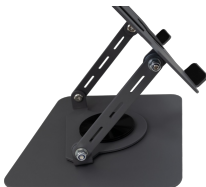

# ICE ARROW

ICE ARROW / WHITE SHARK

**White Shark ICE ARROW** è un supporto di raffreddamento gaming per laptop progettato per offrire un utilizzo più stabile, una migliore ergonomia e un posizionamento più pratico del laptop durante il lavoro, il gaming o l'uso quotidiano.

- **Dimensioni 260 x 230 x 30 mm** per un supporto pratico con laptop compatti
- **Supporto per laptop da 11,6" - 14"** per l'utilizzo con dispositivi piccoli e medi
- **Costruzione in metallo** per maggiore resistenza, stabilità e durata
- **Altezza e angolo regolabili** per una posizione più comoda del laptop
- **Rotazione 360°** per girare e regolare la posizione con maggiore facilità
- **Peso 1850 g** per un posizionamento stabile durante l'utilizzo

**White Shark ICE ARROW** offre una combinazione pratica di costruzione in metallo, regolazione ergonomica e supporto stabile per lavoro, gaming e uso quotidiano del laptop.