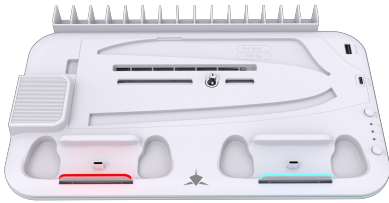

KIMURA PRO

KIMURA-PRO / WHITE SHARK

White Shark KIMURA-PRO bietet praktischen Klang, klare Kommunikation und angenehmen Tragekomfort für Gaming, Anrufe und Multimedia.

- **Wichtige Details:** LED, RGB

White Shark KIMURA-PRO ist eine praktische Wahl für Nutzer, die zuverlässige Leistung, saubere Integration und komfortable Nutzung im Alltag wünschen.

SPEZIFIKATIONEN

Allgemeine Attribute

Farbe	Weiß
Typ	Multifunktionaler Kühlschrankschrank/Display/Ladegerät
Garantie	Garantie 36 Monate
Abmessungen (mm)	320x210x28
Lüftergeschwindigkeit (RPM)	4500 / 4700 / 5000 (+/- 200)
Material	Kunststoff
Gewicht (g)	560 +/- 5g
Übriges	15 Fächer für Spiele/Kästen
Ladezeit (h)	3-4
Eingangsspannung (V)	5 V DC / 3 A; 5.1 V DC / 600 mA x2 - Ladeplätze
Schnittstelle	1 x USB A 2.0 (Ausgang), 2 x Micro-USB zum Laden, 1 x USB-C (Eingang)
Kompatibilität	PS5 Digital/Disc Normal, PS5 Slim, PS5 Pro
Waren Eingang Menge	1006